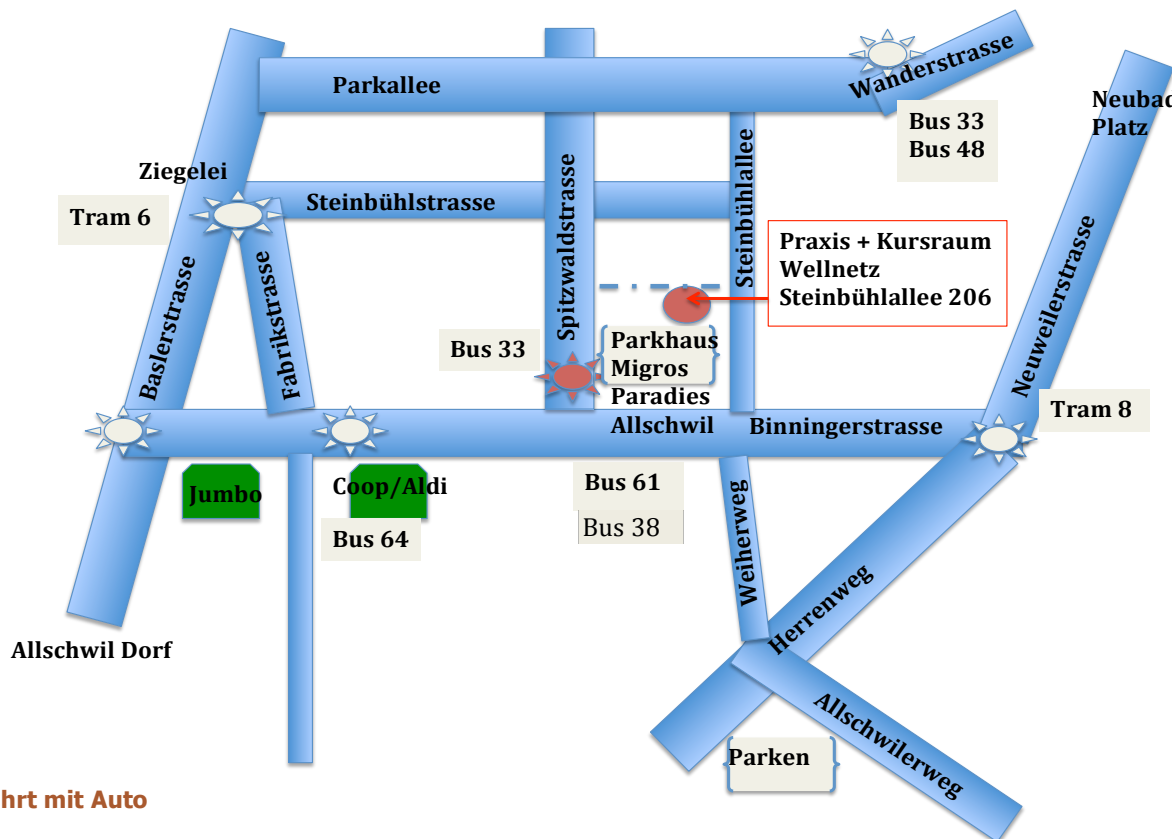

**Sie finden unsere Praxis im Parterre des kleinen Mehrfamilienhauses Steinbühlallee 206, 4123 Allschwil**

Ein Zufahrtsweg für Fussgänger verbindet die Spitzwaldstrasse mit der Steinbühlallee

**Anfahrt mit Auto**

**Variante 1**

**Parkhaus Migros Paradies, Spitzwaldstrasse**

Mit dem Auto vom Autobahnanschluss Zürich /Pratteln Richtung Flughafen resp./ Deutschland fahren (Nordtangente A 3/ E25 E60); nach der Rheinüberquerung 2. Ausfahrt „Kannenfeld/Allschwil“, danach ist Allschwil beschriftet = beim Tramdepot Morgartenring rechts auf die Baslerstrasse und 2. Strasse links in die Spitzwaldstrasse einbiegen.

**Variante 2**

**Parkplatz (beschränkt) vor dem Haus oder auf der Strasse**

Autobahn A2 - Richtung City/Bahnhof SBB - Nach dem grossen grünen Gebäudekomplex "Merian" beim Lichtsignal vor dem Postgebäude links abbiegen und nach der Brücke rechts - nach der Kurve wieder rechts in die Meret Oppenheimstrasse - Am Ende dieser Strasse links einbiegen – alles auf dieser Strasse bleiben und am Ende rechts bleiben - Viaduktstrasse - im Kreisel geradeaus in die Holestrasse bis Kreisel Neuweilerplatz – 4. Ausfahrt Richtung Allschwil – weiter auf Binningerstrasse – 1. Strasse rechts = Steinbühlallee. Es gibt 2 Besucherparkplätze direkt beim Haus. Verschiedene weitere Parkplätze in der Umgebung – weisse und blaue Zone.

**Variante 3 für Langzeitparken in ca. 10 Min. Fussdistanz**

**Parkplatz (unbeschränkt) Herrenweg**

**ö.V.**

**Ab Bahnhof SBB:**

Tram Nr. 8 direkt bis Neuweilerstrasse (Endstation) ca. 20 Minuten (Gegenrichtung: Stadtzentrum, Weil a. Rhein).